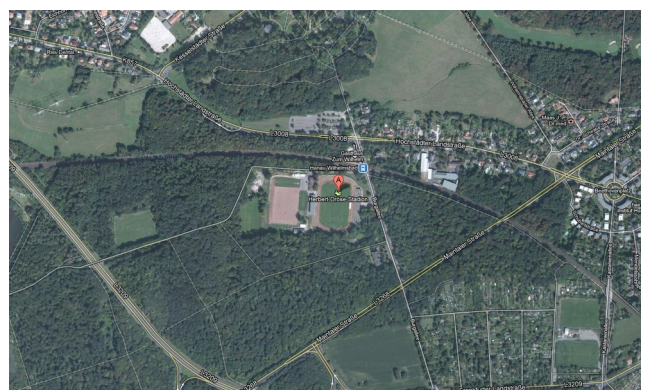

Hanauer 24h-Lauf 2019

- 1 Technik
- 2 Info + Teamanmeldung
- 3 Getränkwagen
- 4 Bühne + Technik Pavillon
- 5 Pavillon 4x6 (alte Technik)
- 6 Verpflegungs-Meile
- 7 Kinderprogramm (Hüpfburg, Spielmobil)
- 8 Läuferverpflegung
- 9 + 10 Zeltplatz für Teams
- 11 DRK
- 12 Zelt Pfadfinder

1. 15 Kühlwagen
   - 16 Kühlwagen Heizeilmännchen
   - 17
   - 18 Supporter (Bowtech)
   - 19 Magnetfeldtherapie
   - 20 Gesundheitszentrum (BWMK)
2. 📍 Wasseranschluss

**DER PARKPLATZ BLEIBT
FREI!!!!!! KEINE AUTOS!!!!**